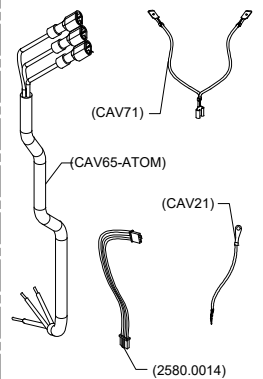

ATOM SPECIALTY 75

220V - 60Hz
230/240V - 50Hz
110V - 60Hz

03/11/2020

E168v2001 (BIANCO/WHITE)
E169v2001 (NERO/BLACK)

KIT MONTAGGIO FASTENING KIT

2580.0300KIT FISSAGGIO COPERCHIO COVER FASTENING SCREWS

2580.0400KIT FISSAGGIO PORTAMACINE UPPER BURRS HOLDER FASTENING SCREWS

2580.0100KIT FISSAGGIO MACINE BURRS FASTENING SCREWS

2580.0500KIT FISSAGGIO FORCELLA, SCIVOLO, CONSOLE FORK, CHUTE, CONSOLE SCREWS

E140 (BIANCO/WHITE)
E141 (NERO/BLACK)

2580.0200KIT CAVI ALIMENTAZIONE POWER SOURCE CABLES KIT