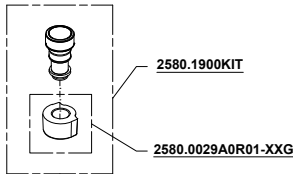

ATOM SPECIALTY 75

220V - 60Hz
230/240V - 50Hz
110V - 60Hz

03/11/2020

E168v2001 (BIANCO/WHITE)
E169v2001 (NERO/BLACK)

KIT MONTAGGIO FASTENING KIT

2580.0300KIT FISSAGGIO COPERCHIO COVER FASTENING SCREWS

2580.0400KIT FISSAGGIO PORTAMACINE UPPER BURRS HOLDER FASTENING SCREWS

2580.0100KIT FISSAGGIO MACINE BURRS FASTENING SCREWS

2580.0500KIT FISSAGGIO FORCELLA, SCIVOLO, CONSOLE FORK, CHUTE, CONSOLE SCREWS

E140 (BIANCO/WHITE)
E141 (NERO/BLACK)

2580.0200KIT CAVI ALIMENTAZIONE POWER SOURCE CABLES KIT

N.B. : DOVE INDICATO CON "XXX" SI RICHIEDE DI SPECIFICARE IL COLORE
PLEASE NOTE : WHERE "XXX" IS INDICATED YOU HAVE TO SPECIFY THE COLOUR