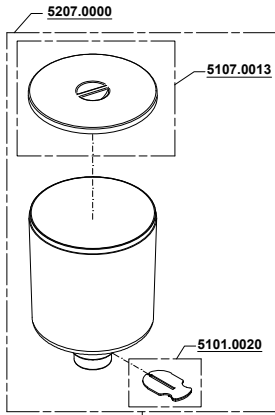

ATOM SPECIALTY 75

220V - 60Hz
230/240V - 50Hz
110V - 60Hz

03/11/2020

E168v2001 (BIANCO/WHITE)
E169v2001 (NERO/BLACK)

KIT MONTAGGIO FASTENING KIT

2580.0300KIT FISSAGGIO COPERCHIO COVER FASTENING SCREWS

2580.0400KIT FISSAGGIO PORTAMACINE UPPER BURRS HOLDER FASTENING SCREWS

2580.0100KIT FISSAGGIO MACINE BURRS FASTENING SCREWS

2580.0500KIT FISSAGGIO FORCELLA, SCIVOLO, CONSOLE FORK, CHUTE, CONSOLE SCREWS

E140 (BIANCO/WHITE)
E141 (NERO/BLACK)

2580.0200KIT CAVI ALIMENTAZIONE POWER SOURCE CABLES KIT