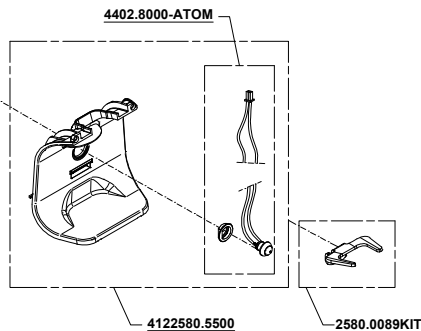

ATOM SPECIALTY 75

220V - 60Hz
230/240V - 50Hz
110V - 60Hz

03/11/2020

E168v2001 (BIANCO/WHITE)
E169v2001 (NERO/BLACK)

KIT MONTAGGIO FASTENING KIT

2580.0300KIT FISSAGGIO COPERCHIO COVER FASTENING SCREWS

2580.0400KIT FISSAGGIO PORTAMACINE UPPER BURRS HOLDER FASTENING SCREWS

2580.0100KIT FISSAGGIO MACINE BURRS FASTENING SCREWS

2580.0500KIT FISSAGGIO FORCELLA, SCIVOLO, CONSOLE FORK, CHUTE, CONSOLE SCREWS

E140 (BIANCO/WHITE)
E141 (NERO/BLACK)

2580.0200KIT CAVI ALIMENTAZIONE POWER SOURCE CABLES KIT