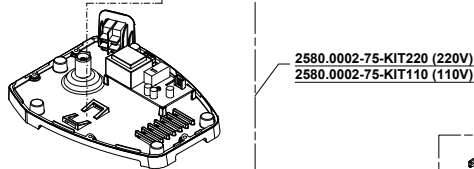

2580.0100KIT FISSAGGIO MACINE BURRS FASTENING SCREWS

2580.0500KIT FISSAGGIO FORCELLA, SCIVOLO, CONSOLE FORK, CHUTE, CONSOLE SCREWS

E140 (BIANCO/WHITE)
E141 (NERO/BLACK)

2580.0200KIT CAVI ALIMENTAZIONE POWER SOURCE CABLES KIT