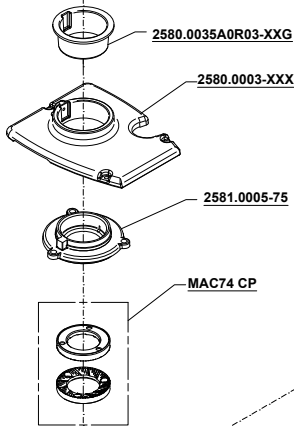

ATOM SPECIALTY 75

220V - 60Hz
230/240V - 50Hz
110V - 60Hz

03/11/2020

E168v2001 (BIANCO/WHITE)
E169v2001 (NERO/BLACK)

KIT MONTAGGIO FASTENING KIT

2580.0300KIT FISSAGGIO COPERCHIO COVER FASTENING SCREWS

2580.0400KIT FISSAGGIO PORTAMACINE UPPER BURRS HOLDER FASTENING SCREWS

2580.0100KIT FISSAGGIO MACINE BURRS FASTENING SCREWS

2580.0500KIT FISSAGGIO FORCELLA, SCIVOLO, CONSOLE FORK, CHUTE, CONSOLE SCREWS

E140 (BIANCO/WHITE)
E141 (NERO/BLACK)

2580.0200KIT CAVI ALIMENTAZIONE POWER SOURCE CABLES KIT