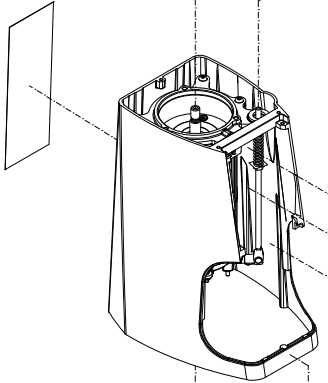

ATOM SPECIALTY 75

220V - 60Hz
230/240V - 50Hz
110V - 60Hz

03/11/2020

E168v2001 (BIANCO/WHITE)
E169v2001 (NERO/BLACK)

KIT MONTAGGIO FASTENING KIT

2580.0300KIT FISSAGGIO COPERCHIO COVER FASTENING SCREWS

2580.0400KIT FISSAGGIO PORTAMACINE UPPER BURRS HOLDER FASTENING SCREWS

2580.0100KIT FISSAGGIO MACINE BURRS FASTENING SCREWS

2580.0500KIT FISSAGGIO FORCELLA, SCIVOLO, CONSOLE FORK, CHUTE, CONSOLE SCREWS

E140 (BIANCO/WHITE)
E141 (NERO/BLACK)

2580.0200KIT CAVI ALIMENTAZIONE POWER SOURCE CABLES KIT