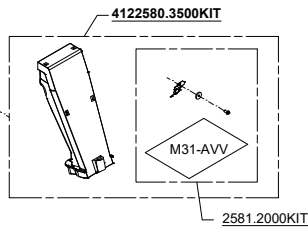

ATOM SPECIALTY 75

220V - 60Hz
230/240V - 50Hz
110V - 60Hz

03/11/2020

E168v2001 (BIANCO/WHITE)
E169v2001 (NERO/BLACK)

KIT MONTAGGIO FASTENING KIT

2580.0300KIT FISSAGGIO COPERCHIO COVER FASTENING SCREWS

2580.0400KIT FISSAGGIO PORTAMACINE UPPER BURRS HOLDER FASTENING SCREWS

2580.0100KIT FISSAGGIO MACINE BURRS FASTENING SCREWS

2580.0500KIT FISSAGGIO FORCELLA, SCIVOLO, CONSOLE FORK, CHUTE, CONSOLE SCREWS

E140 (BIANCO/WHITE)
E141 (NERO/BLACK)

2580.0200KIT CAVI ALIMENTAZIONE POWER SOURCE CABLES KIT